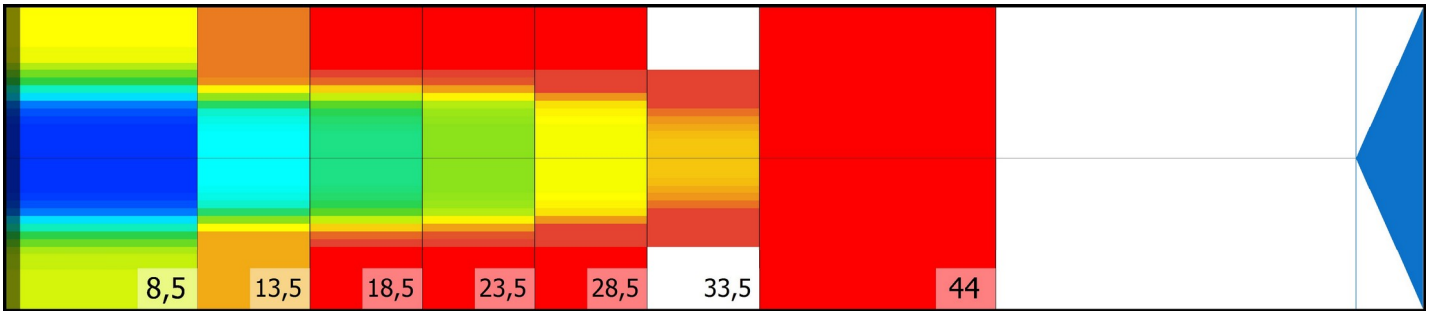

Huillage Delva

Conditioner:

Cleaner:

Ecran de Configuration zone

Distance Transition dégraissant

Mode: Clean and Condition

Speed: Max Clean

Début de pulvérisation dégraissant: 0 Pied

Début descente Squeegee: 0 Pied

Start Conditioning: 6 Inches

Fonctionnement en séparé: Non

Zone 1	Avg	Ratio	Zone 2	Avg	Ratio
Left	25,8	3,7 : 1	Left	11,0	6,8 : 1
Right	30,8	3,7 : 1	Right	16,0	6,8 : 1
Nom du centre	95,0		Nom du centre	75,0	

Zone 3	Avg	Ratio	Zone 4	Avg	Ratio
Left	3,0	20,0 : 1	Left	1,6	24,4 : 1
Right	3,0	20,0 : 1	Right	1,6	24,4 : 1
Nom du centre	60,0		Nom du centre	39,0	

Zone 5	Avg	Ratio	Zone 6	Avg	Ratio
Left	1,0	26,0 : 1	Left	0,0	?
Right	1,0	26,0 : 1	Right	0,0	?
Nom du centre	26,0		Nom du centre	19,0	