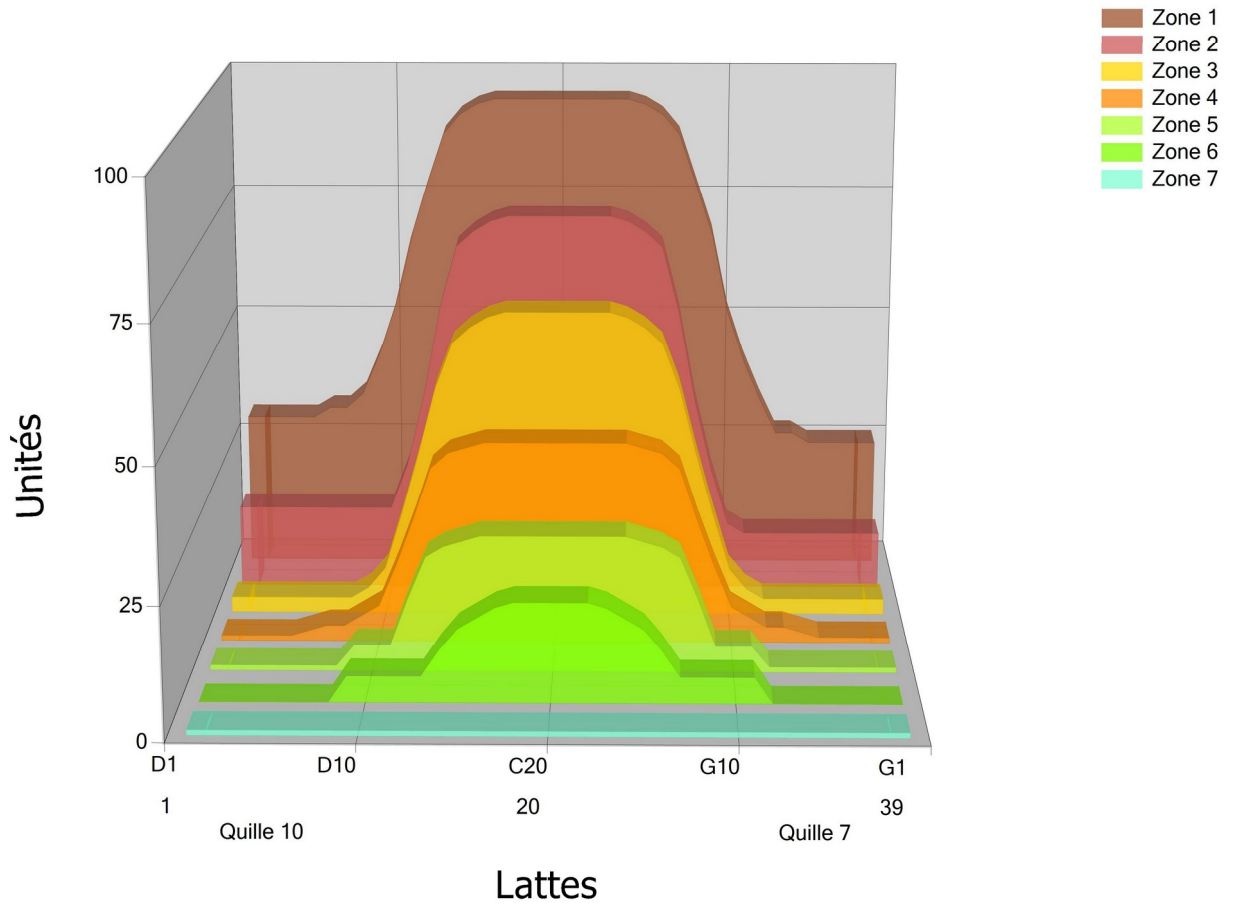

Huillage Delva

Conditioner:

Cleaner:

Ecran de Configuration zone

Distance Transition dégraissant

Mode: Clean and Condition

Speed: Max Clean

Début de pulvérisation dégraissant: 0 Pied

Début descente Squeegee: 0 Pied

Start Conditioning: 6 Inches

Fonctionnement en séparé: Non

Zone 1	Avg	Ratio	Zone 2	Avg	Ratio
Left	25,8	3,7 : 1	Left	11,0	6,8 : 1
Right	30,8	3,7 : 1	Right	16,0	6,8 : 1
Nom du centre	95,0		Nom du centre	75,0	

Zone 3	Avg	Ratio	Zone 4	Avg	Ratio
Left	3,0	20,0 : 1	Left	1,6	24,4 : 1
Right	3,0	20,0 : 1	Right	1,6	24,4 : 1
Nom du centre	60,0		Nom du centre	39,0	

Zone 5	Avg	Ratio	Zone 6	Avg	Ratio
Left	1,0	26,0 : 1	Left	0,0	?
Right	1,0	26,0 : 1	Right	0,0	?
Nom du centre	26,0		Nom du centre	19,0	

Zone 7	Avg	Ratio
Left	1,0	1,0 : 1
Right	1,0	1,0 : 1
Nom du centre	1,0	